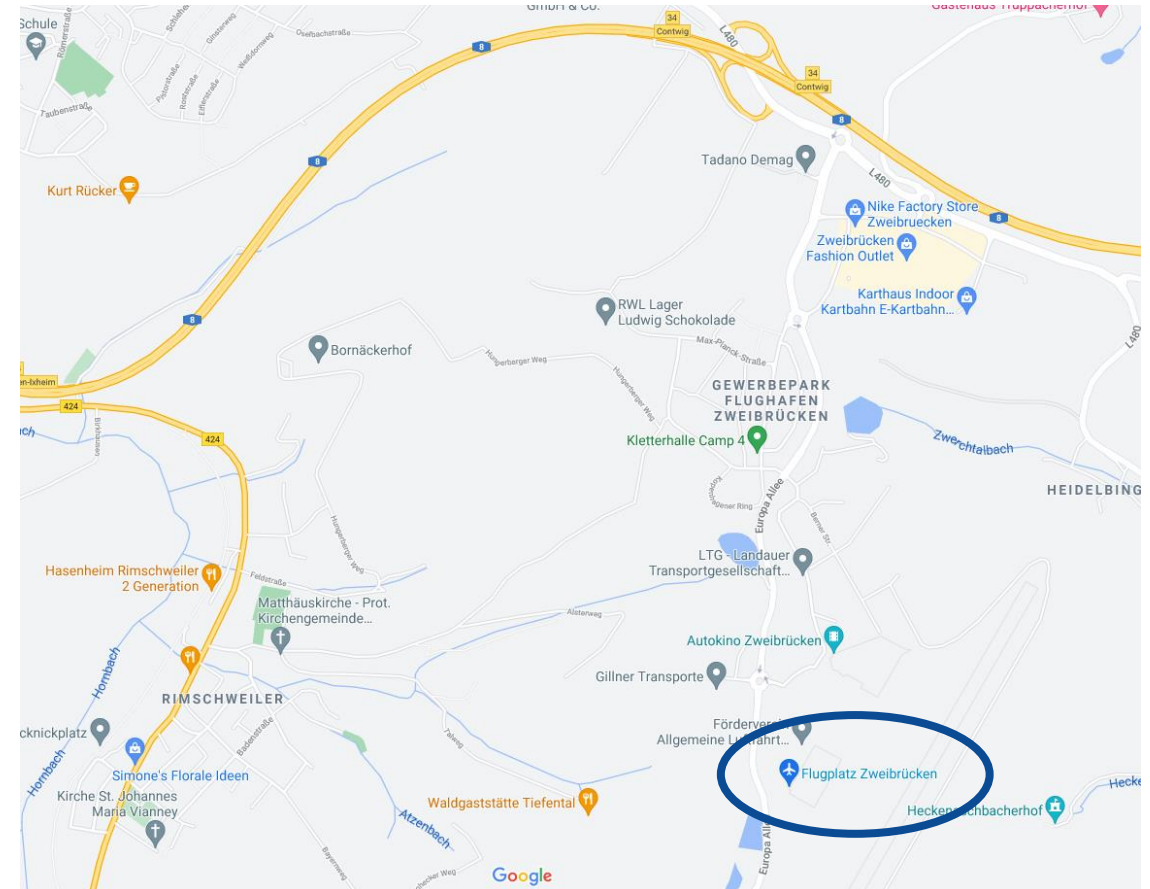

TRIWO Konferenzzentrum Zweibrücken

Anfahrtsbeschreibung

Navigationsadresse: TRIWO Flugplatz Zweibrücken, 66482 Zweibrücken

Anreise mit dem Auto:

Aus der Richtung Kaiserslautern/Mannheim:

- A8 in Fahrtrichtung Zweibrücken folgen und Ausfahrt 34-Contwig nehmen
- Rechts abbiegen auf L480
- Im Kreisverkehr die erste Ausfahrt (Europa Allee) nehmen
- Im Kreisverkehr die dritte Ausfahrt nehmen
- Im Kreisverkehr die zweite Ausfahrt nehmen
- Europa Allee bis Greenwichstraße nehmen
- Die Toreinfahrt zum Gelände befindet sich auf der linken Straßenseite

Aus der Richtung Trier/Saarbrücken:

- A8 in Fahrtrichtung Karlsruhe/Mannheim/Neunkirchen folgen und Ausfahrt 34-Contwig nehmen
- Rechts abbiegen auf L480
- Im Kreisverkehr die erste Ausfahrt (Europa Allee) nehmen
- Im Kreisverkehr die dritte Ausfahrt nehmen
- Im Kreisverkehr die zweite Ausfahrt nehmen
- Europa Allee bis Greenwichstraße nehmen
- Die Toreinfahrt zum Gelände befindet sich auf der linken Straßenseite

TRIWO Konferenzzentrum Zweibrücken

Anfahrtsbeschreibung

Navigationsadresse: TRIWO Flugplatz Zweibrücken, 66482 Zweibrücken

Anreise mit dem Auto:

Aus der Richtung Straßburg:

- A4 nehmen
- Weiter auf N340
- Ausfahrt D1063 Richtung Karlsruhe/Sarreguemines/Landau/Schweighouse sur Moder/Niederbronn les Bains/Haguenau-Ouest
- Weiter auf D1063
- Im Kreisverkehr zweite Ausfahrt nehmen, um auf D1062 zu bleiben
- Im Kreisverkehr zweite Ausfahrt (D620) nehmen
- Weiter auf B424
- Im Kreisverkehr erste Ausfahrt (Berliner Allee) nehmen
- L700 und Europa Allee bis Greenwichstraße in Zweibrücken folgen

Übernachtungsmöglichkeiten:

- TRIWO Flugplatz Zweibrücken, Berliner Allee 11-21, 66482 Zweibrücken
- Hotel Rosengarten: Rosengartenstraße 60, 66482 Zweibrücken
- Romantik Hotel Landschloss Fasanerie: Fasanerie 1, 66482 Zweibrücken