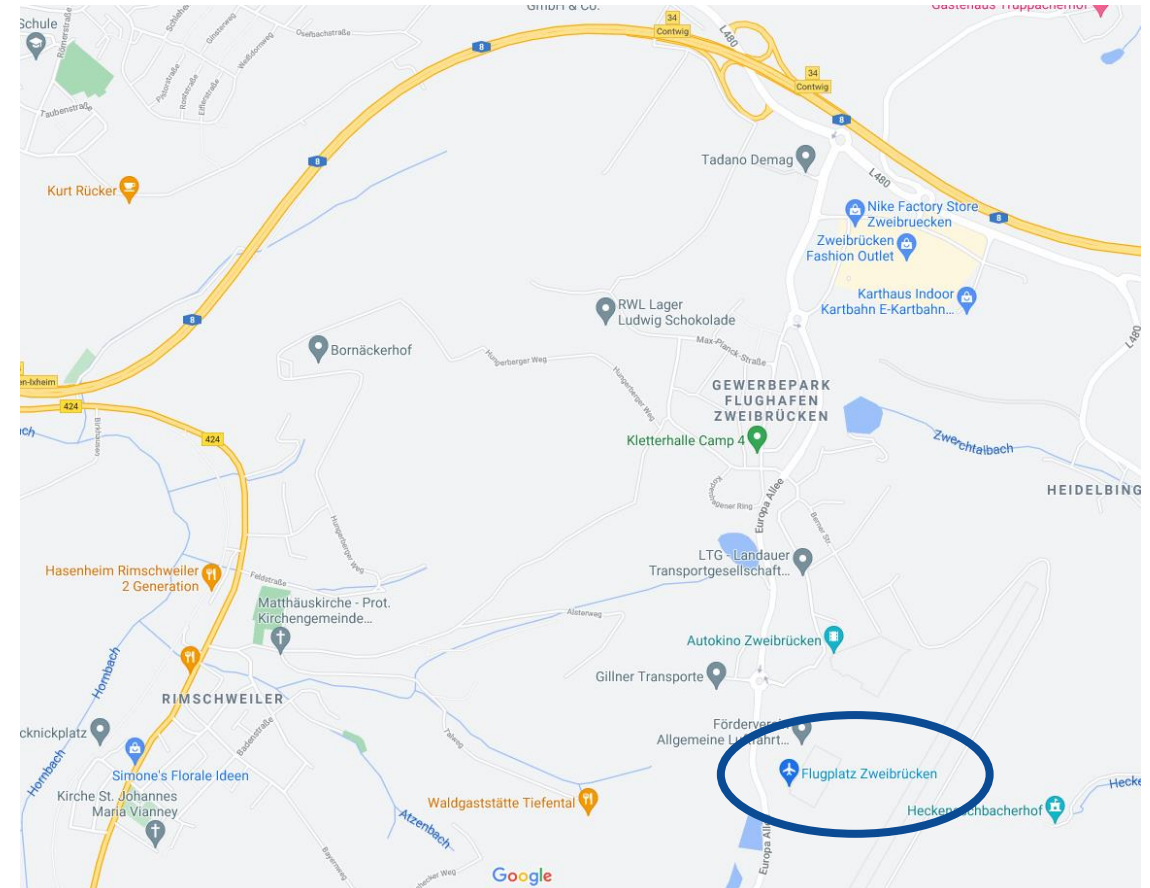

TRIWO Konferenzzentrum Zweibrücken

Anfahrtsbeschreibung

Navigationsadresse: TRIWO Flugplatz Zweibrücken, 66482 Zweibrücken

Anreise mit dem Auto:

Aus der Richtung Kaiserslautern/Mannheim:

- A8 in Fahrtrichtung Zweibrücken folgen und Ausfahrt 34-Contwig nehmen
- Rechts abbiegen auf L480
- Im Kreisverkehr die erste Ausfahrt (Europa Allee) nehmen
- Im Kreisverkehr die dritte Ausfahrt nehmen
- Im Kreisverkehr die zweite Ausfahrt nehmen
- Europa Allee bis Greenwichstraße nehmen
- Die Toreinfahrt zum Gelände befindet sich auf der linken Straßenseite

Aus der Richtung Trier/Saarbrücken:

- A8 in Fahrtrichtung Karlsruhe/Mannheim/Neunkirchen folgen und Ausfahrt 34-Contwig nehmen
- Rechts abbiegen auf L480
- Im Kreisverkehr die erste Ausfahrt (Europa Allee) nehmen
- Im Kreisverkehr die dritte Ausfahrt nehmen
- Im Kreisverkehr die zweite Ausfahrt nehmen
- Europa Allee bis Greenwichstraße nehmen
- Die Toreinfahrt zum Gelände befindet sich auf der linken Straßenseite

TRIWO Konferenzzentrum Zweibrücken

Anfahrtsbeschreibung

Navigationsadresse: TRIWO Flugplatz Zweibrücken, 66482 Zweibrücken

Anreise mit dem Auto:

Aus der Richtung Straßburg:

- A4 nehmen
- Weiter auf N340
- Ausfahrt D1063 Richtung Karlsruhe/Sarreguemines/Landau/Schweighouse sur Moder/Niederbronn les Bains/Haguenau-Ouest
- Weiter auf D1063
- Im Kreisverkehr zweite Ausfahrt nehmen, um auf D1062 zu bleiben
- Im Kreisverkehr zweite Ausfahrt (D620) nehmen
- Weiter auf B424
- Im Kreisverkehr erste Ausfahrt (Berliner Allee) nehmen
- L700 und Europa Allee bis Greenwichstraße in Zweibrücken folgen

Übernachtungsmöglichkeiten:

- TRIWO Flugplatz Zweibrücken, Berliner Allee 11-21, 66482 Zweibrücken
- Hotel Rosengarten: Rosengartenstraße 60, 66482 Zweibrücken
- Romantik Hotel Landschloss Fasanerie: Fasanerie 1, 66482 Zweibrücken