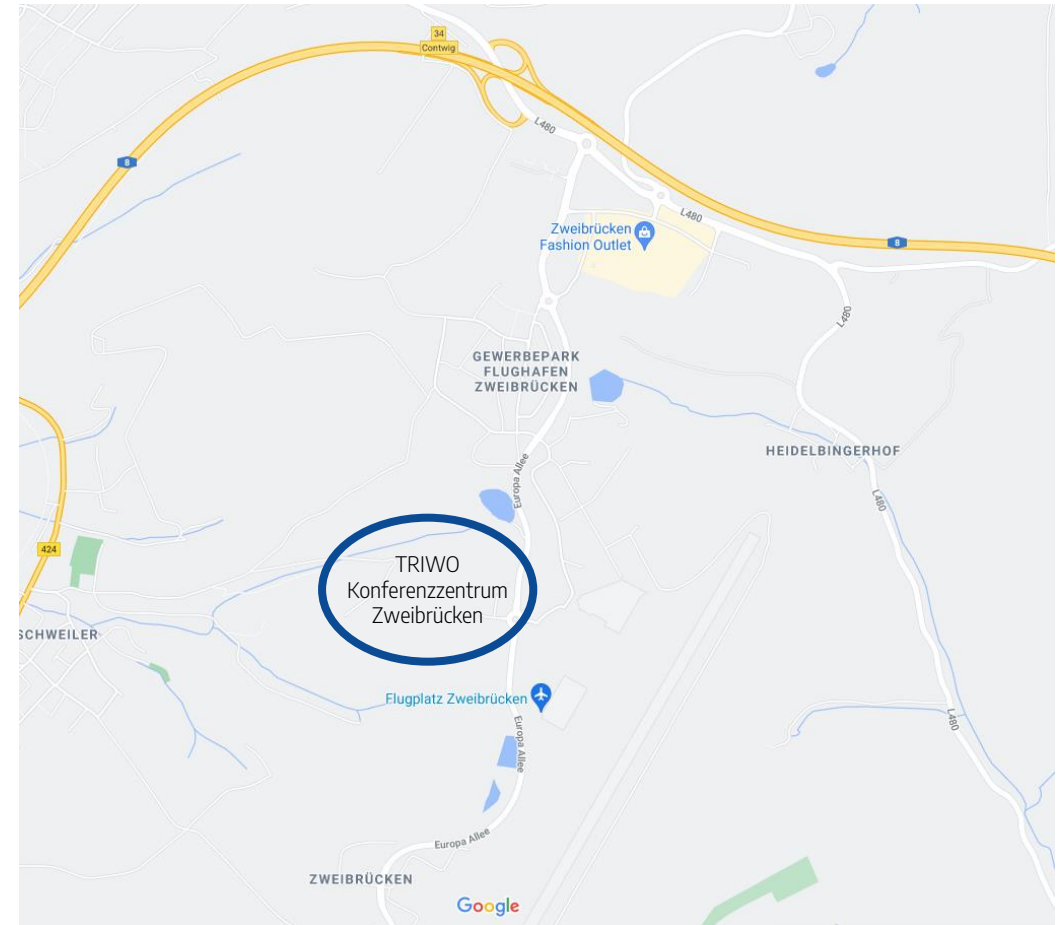

## Anfahrtsbeschreibung

**Navigationsadresse:** TRIWO Flugplatz Zweibrücken, 66482 Zweibrücken

### Anreise mit dem Auto:

Aus der Richtung Kaiserslautern/Mannheim:

- A8 in Fahrtrichtung Zweibrücken folgen und Ausfahrt 34-Contwig nehmen
- Rechts abbiegen auf L480
- Im Kreisverkehr die erste Ausfahrt (Europa Allee) nehmen
- Im Kreisverkehr die dritte Ausfahrt nehmen, um weiter auf Europa Allee bleiben
- Im Kreisverkehr die erste Ausfahrt nehmen und direkt wieder rechts abbiegen auf Münchner Straße

Aus der Richtung Trier/Saarbrücken:

- A8 in Fahrtrichtung Karlsruhe/Mannheim/Neunkirchen folgen und Ausfahrt 34-Contwig nehmen
- Rechts abbiegen auf L480
- Im Kreisverkehr die erste Ausfahrt (Europa Allee) nehmen
- Im Kreisverkehr die dritte Ausfahrt nehmen, um weiter auf Europa Allee bleiben
- Im Kreisverkehr die erste Ausfahrt nehmen und direkt wieder rechts abbiegen auf Münchner Straße